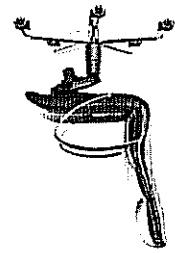

SILLAS-SILLONES

TERRAZA Y JARDIN

MUEBLES DE OFICINA

SILLAS DE OFICINA

Fabricantes

Seleccione

Novedades

MANAGER RESPALDO ALTO POLIAMIDA NEGRA 437.32EUR

Búsqueda Rápida

Use palabras clave para encontrar el producto que busca.
Búsqueda Avanzada

Taburete de diseño ,abs, altura regulable, rojo. [PT152R0]

Productos | Mi Cuenta | Ver Cesta | Realizar

FICHA TECNICA: -Taburete de diseño, multiusos. -Fabricado en abs