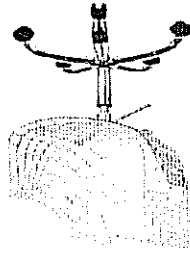

Silla de hostelería, madera balaú, OPTIMA R65 MESA ERGONOMICA 160X120

Sillón de diseño, policarbonato, giratorio, gas, cromado.